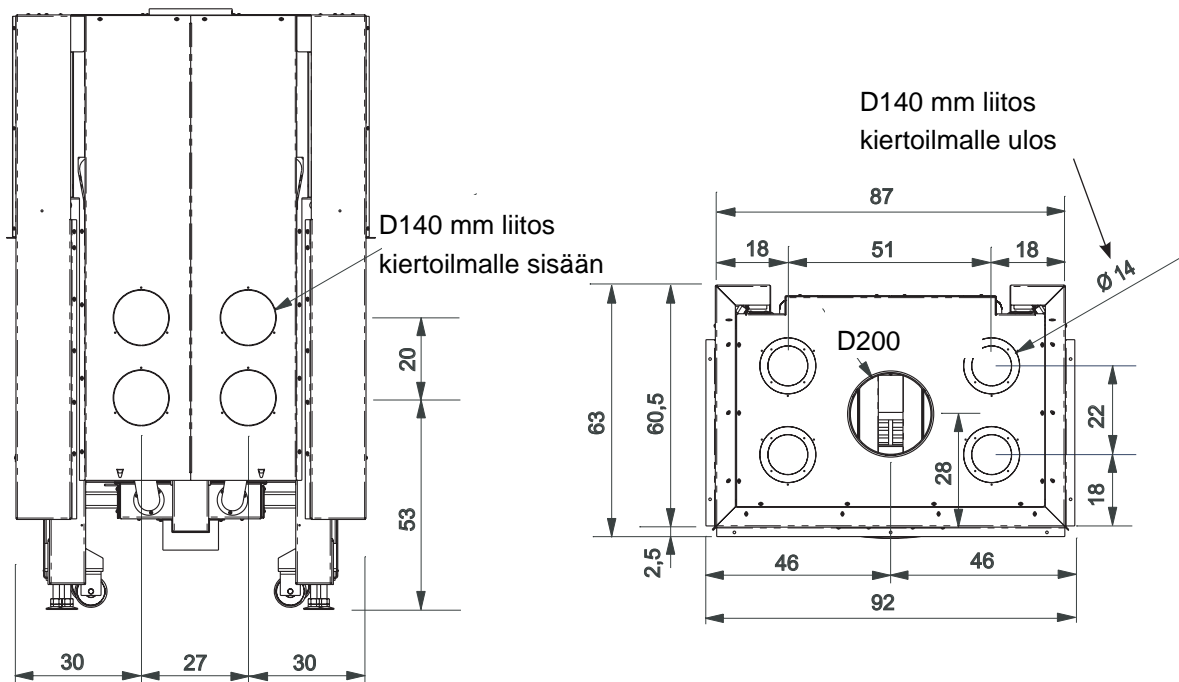

MITAT

- tulipesä 690 x 360 x 430 (korkeus) mm
- lasi edessä 850 x 460 ja sivulla 400 x 460 (korkeus) mm
- jalat max säätö 100 mm

D140 mm liitos paloilmalle

D140 mm liitos
kiertoilmalle sisäänD140 mm liitos
kiertoilmalle ulos