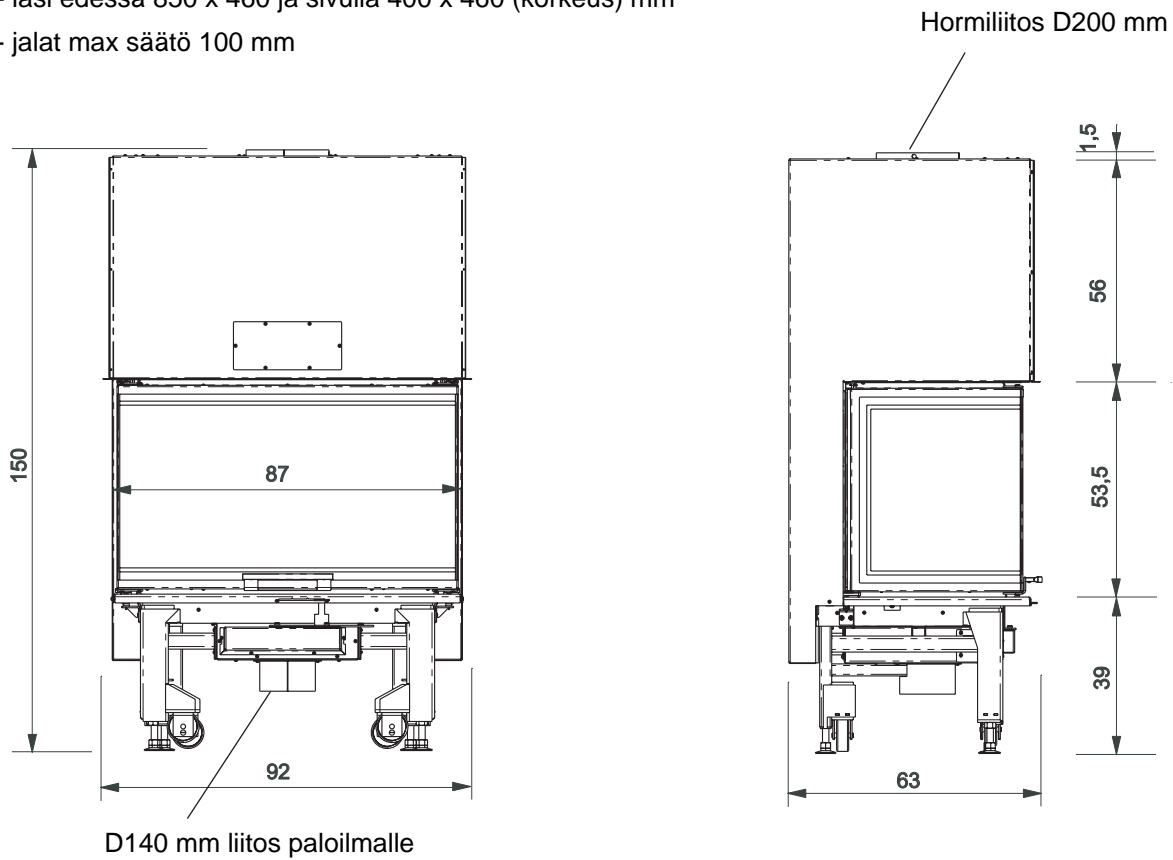

MITAT

- tulipesä 690 x 360 x 430 (korkeus) mm
- lasi edessä 850 x 460 ja sivulla 400 x 460 (korkeus) mm
- jalat max säätö 100 mm

D140 mm liitos paloilmalle

D140 mm liitos
kiertoilmalle sisäänD140 mm liitos
kiertoilmalle ulos