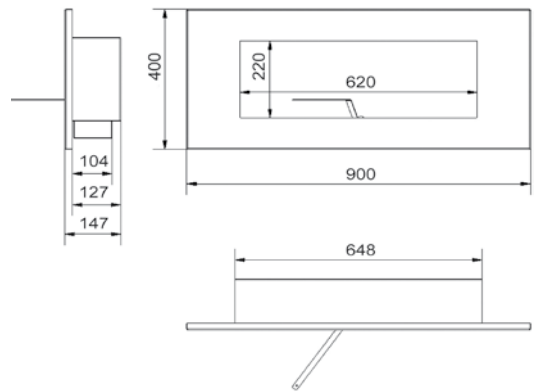

## DEL900

musta tai rst

Paino 10 kg

Materiaali: musta teräs ja rst poltin / rst ja rst poltin

## DEL600

musta tai rst

Paino 7 kg

Materiaali : musta teräs ja rst poltin / rst ja rst poltin