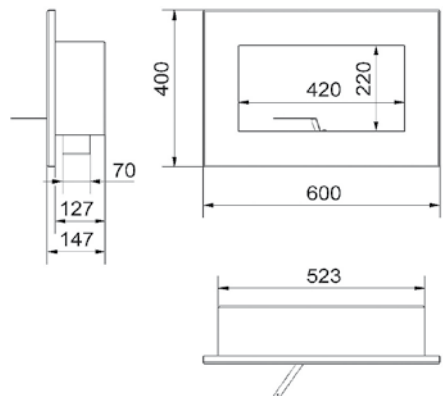

## DEL900

musta tai rst

Paino 10 kg

Materiaali: musta teräs ja rst poltin / rst ja rst poltin

## DEL600

musta tai rst

Paino 7 kg

Materiaali : musta teräs ja rst poltin / rst ja rst poltin