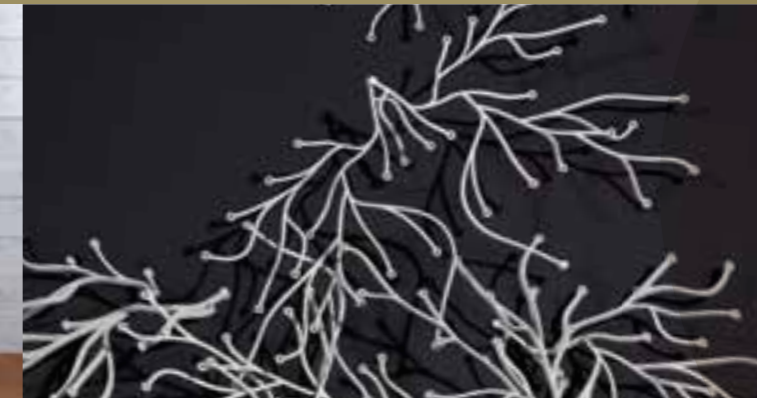

Soort haard	Type of fire	Kaminsorte	Type du foyer	Gala Opti-myst	3 Step Opti-myst
Elektrische inbouwhaard	Electric built-in fire	Elektrischer Einbaukamin	Foyer encastrable électrique	•	•
Algemeen	In general	Allgemein	Général		
Spanning 230 V/240 V 50Hz	Voltage 230 V/240 V 50Hz	Spannung 230 V/240 V 50Hz	Tension électrique 230 V/240 V 50Hz	200W	400W-1400W
Verwarming 1 kW	Heating 1 kW	Heizung 1 kW	Chauffage 1 kW		•
Regelbaar vlammeffect	Adjustable flame effect	Einstellbares Flammenbild	Effet de flammes réglable	•	•
Houtset	Log set	Holzimitate	Jeu de bois	•	•
Hervulbaar waterreservoir	Refill water reservoir	Auffüllbares Wasserreservoir	Réservoir d' eau à re-remplir	•	•
Verbruiksduur waterreservoir/uur	Water reservoir usage duration/hour	Reichweite Wasserreservoir/Stunde	Autonomie du réservoir d'eau/heure	8	8
Vuurbeeld	Flames	Flammen	Feu		
Opti-myst flame en rook effect	Opti-myst flame and smoke effect	Opti-myst Flammen und Rauch Effekt	Opti-myst effet de feu de vapeur	•	•
Pictogrammen					
 Afstandsbediening	Remote control	Fernbedienung	Télécommande	•	•

3 Step Opti-myst

GALA

3-STEP

Gala

Opti-myst

Elektrische doorkijkhaard met het 3-dimensionale Opti-myst vuur. Vlammeffect wordt gecreëerd door verlichte ultra-fijne waterdamp.

Electric see-through fire with the three dimensional Opti-myst fire. Flame effect created by illuminated water mist.

Elektrischer Tunnelkamin mit dem 3-dimensionalen Opti-myst Feuer. Der Flammeneffekt wird durch beleuchteten Wasserdampf kreiert.

Foyer encastrable électrique double faces avec le feu Opti-myst. L'effet de flammes est créé par de la vapeur d'eau ultra-fine et éclairée.

Foyer encastrable électrique avec le feu Opti-myst. L'effet de flammes est créé par de la vapeur d'eau ultra-fine et éclairée. Le foyer peut être encastré en tant que 3 faces, 2 faces, ou simple face.