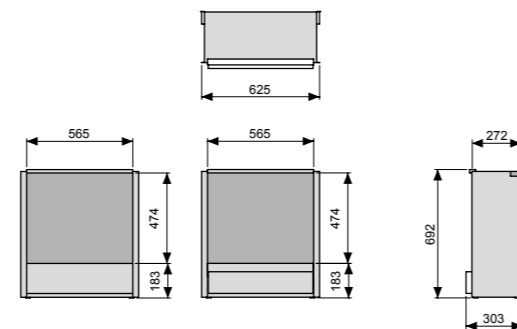

3 Step

Opti-myst

Elektrische inbouwhaard met het 3-dimensionale Opti-myst vuur. Vlammeffect wordt gecreëerd door verlichte ultra-fijne waterdamp. Kan als 3-zijdige, 2-zijdige of 1-zijdige haard ingebouwd worden.

Electric built-in fireplace with the 3-dimensional Opti-myst fire. Flame effect created by illuminated water mist. Can be built in as a 3-sided, 2-sided or single sided fireplace.

Elektrischer Einbaukamin mit dem 3-dimensionalen Opti-myst Feuer. Der Flammeneffekt wird durch beleuchteten Wasserdampf kreiert. Kann als dreiseitiger, zweiseitiger oder einseitiger Kamin eingebaut werden.

Foyer encastrable électrique avec le feu Opti-myst. L'effet de flammes est créé par de la vapeur d'eau ultra-fine et éclairée. Le foyer peut être encastré en tant que 3 faces, 2 faces, ou simple face.