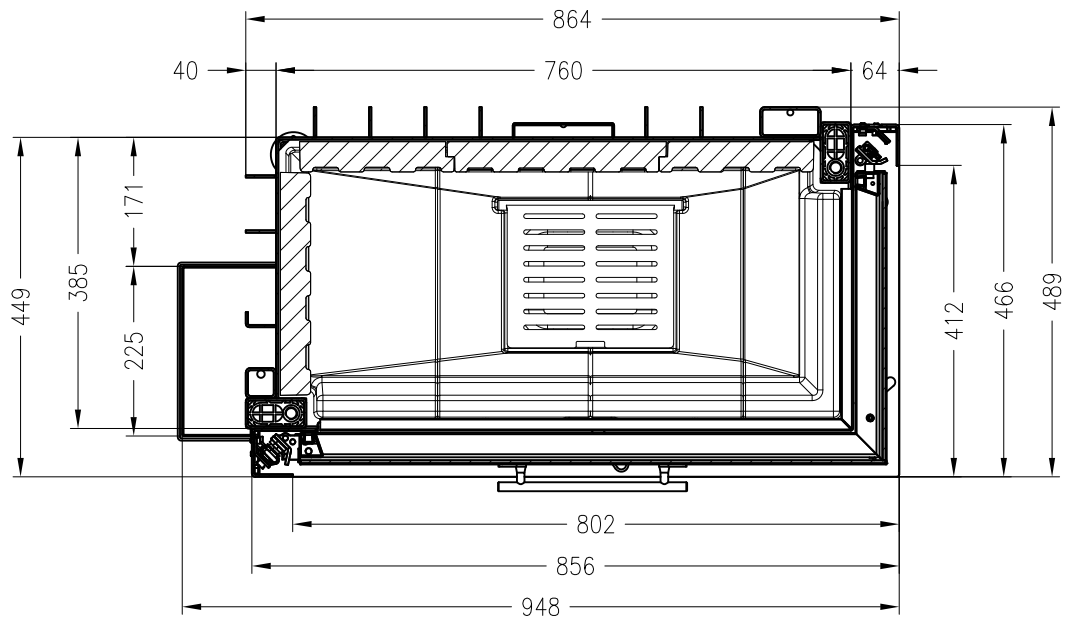

Brennzelle Varia 2R-80h-4S (Glas 2-tlg.) hochschiebbar

Linear 4S

Stand: 12/2012

Vorderansicht
M~1:20

Seitenansicht
M~1:20

Horizontalschnitt
M~1:10

Alle Abbildungen und Zeichnungen sind urheberrechtlich geschützt.
Verwertung oder Veröffentlichung, auch einzelner Details, nur mit unserer Genehmigung.
Technische Änderungen und Irrtümer vorbehalten.