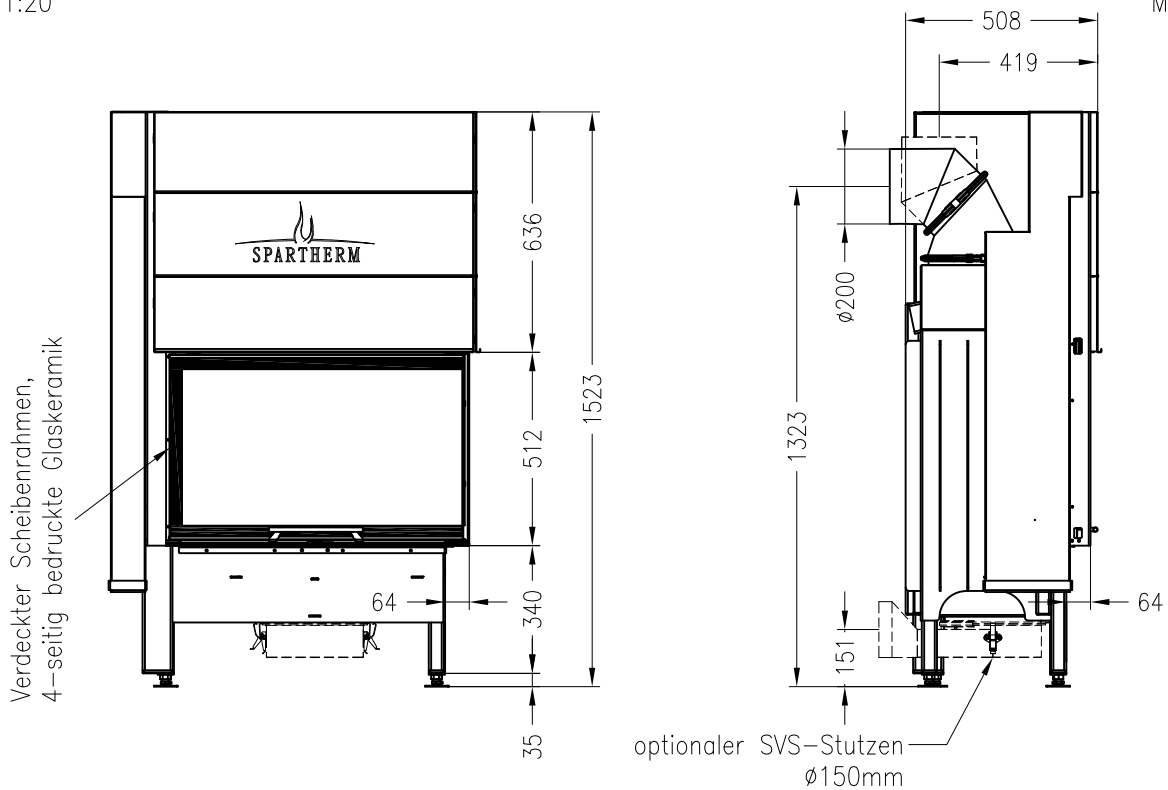

Brennzelle Varia 2R-80h-4S (Glas 2-tlg.) hochschiebbar

Linear 4S

Stand: 12/2012

Vorderansicht
M~1:20

Seitenansicht
M~1:20

Horizontalschnitt
M~1:10

Alle Abbildungen und Zeichnungen sind urheberrechtlich geschützt.
Verwertung oder Veröffentlichung, auch einzelner Details, nur mit unserer Genehmigung.
Technische Änderungen und Irrtümer vorbehalten.